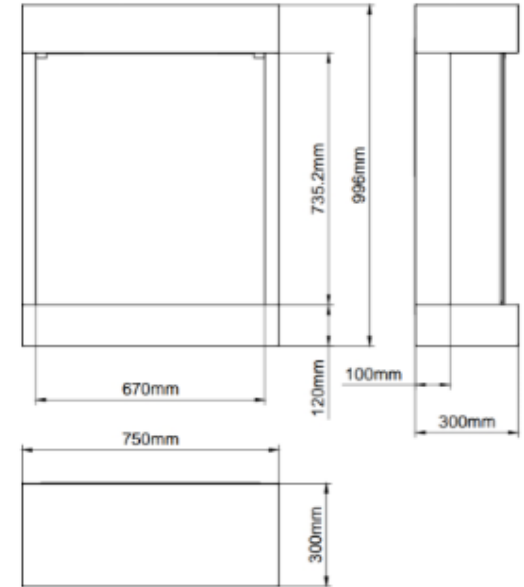

קמין חשמלי דגם 2939 XL

קמין חשמלי דגם 2939 XL

קמין חשמלי עם תצוגה ל-3 צדדים מבית Amantii ארה"ב. ניתן לראות את התצוגה המהפנטת כמעט מכל זווית דרך 3 דפנות הזכוכית. תצוגת הקמין מוארת עם-6 צבעי תאורה אחורית ו-13 צבעי תאורה עליונה. [בעת התקנת הקמין, ניתן לבחור באחת מ-4 אפשרויות ההתקנה שלו – זכוכית רק חזית, צד ימני פתוח, צד שמאלי פתוח, 3 הצדדים פתוחים. הקמין מגיע עם חבילת אביזרים עשירה מאד שנועדה לקשט את תצוגת הקמין בדיוק לפי הצרכים והטעם שלכם. חבילת מדיה עשירה הכוללת:

קריסטלים שקופים גדולים, קריסטלים כחולים ו שקופים קטנים, 11 יחידות גזעי עץ, אבנים שחורות, אבנים רגילות, 90 חלוקי נחל, גחלים ועוד.. גוף החימום המובנה בליבת הקמין מפיק הספק חשמלי של 2200 וואט הניתן לוויסות בעזרת שלט רחוק.