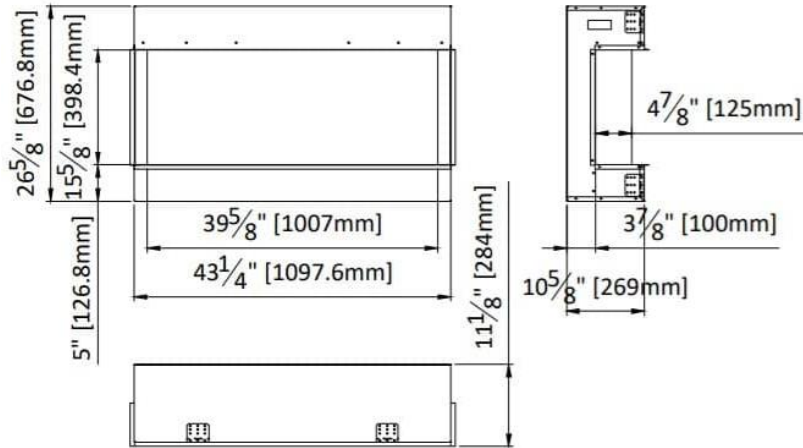

קמין חשמלי דגם 40 TRV-VIEW

חזית ושני צדדים

חזית וצד L

חזית וצד R

חזית בלבד

קמין חשמלי פנורמי עם תצוגה של-3 צדדים של חברת Amantii ארה"ב. ניתן לראות את התצוגה המהפנטת כמעט מכל זווית דרך 3 דפנות הזכוכית. תצוגת הקמין מוארת עם-6 צבעי תאורה אחורית ו-13 צבעי תאורה עליונה. |בעת התקנת הקמין, ניתן לבחור באחת מ-4 אפשרויות ההתקנה שלו – זכוכית רק חזית, צד ימני פתוח, צד שמאלי פתוח, 3 הצדדים פתוחים. הקמין מגיע עם חבילת אביזרים עשירה מאד שנועדה לקשט את תצוגת הקמין בדיוק לפי הצרכים והטעם שלכם. חבילת מדיה עשירה הכוללת: קריסטלים שקופים גדולים, קריסטלים כחולים ו שקופים קטנים, 10 יחידות גזעי עץ, אבנים שחורות, אבנים רגילות, ועוד.. גוף החימום המובנה בליבת הקמין מפיק הספק חשמלי של 2200 וואט הניתן לוויסות בעזרת שלט רחוק. בעת הפעלת החימום, ניתן לבחור בין שתי דרגות חימום. ניתן להפעיל את תצוגת הקמין ללא חימום או תצוגה משולבת עם חימום, כך שתוכלו ליהנות מהיופי המהפנט של הליבה 365 ימים בשנה.