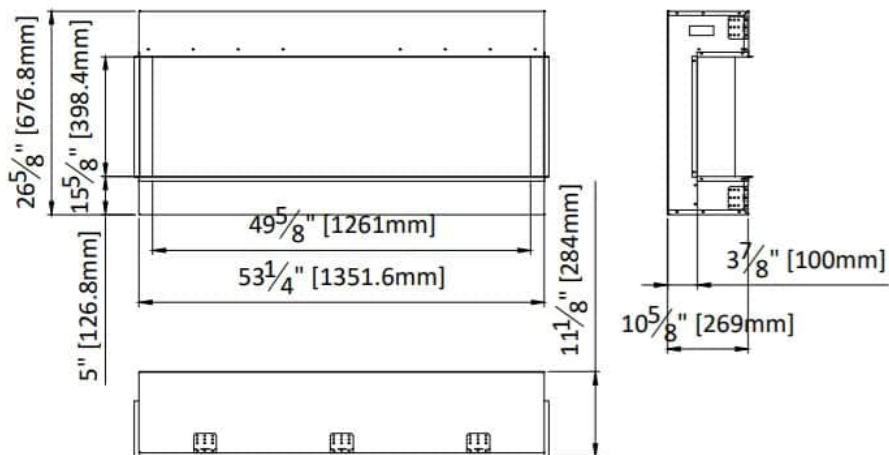

קמין חשמלי דגם 50 TRV-VIEW

חזית ושני צדדים

חזית וצד L

חזית וצד R

חזית בלבד

קמין חשמלי פנורמי עם תצוגה של-3 צדדים של חברת Amantii ארה"ב. ניתן לראות את התצוגה המהפנטת כמעט מכל זווית דרך 3 דפנות הזכוכית. תצוגת הקמין מוארת עם-6 צבעי תאורה אחורית ו-13 צבעי תאורה עליונה. |בעת התקנת הקמין, ניתן לבחור באחת מ-4 אפשרויות ההתקנה שלו – זכוכית רק חזית, צד ימני פתוח, צד שמאלי פתוח, 3 הצדדים פתוחים. הקמין מגיע עם חבילת אביזרים עשירה מאד שנועדה לקשט את תצוגת הקמין בדיוק לפי הצרכים והטעם שלכם. חבילת מדיה עשירה הכוללת: קריסטלים שקופים גדולים, קריסטלים כחולים ו שקופים קטנים, 10 יחידות גזעי עץ, אבנים שחורות, אבנים רגילות, ועוד.. גוף החימום המובנה בליבת הקמין מפיק הספק חשמלי של 2200 וואט הניתן לוויסות בעזרת שלט רחוק. בעת הפעלת החימום, ניתן לבחור בין שתי דרגות חימום. ניתן להפעיל את תצוגת הקמין ללא חימום או תצוגה משולבת עם חימום, כך שתוכלו ליהנות מהיופי המהפנט של הליבה 365 ימים בשנה.