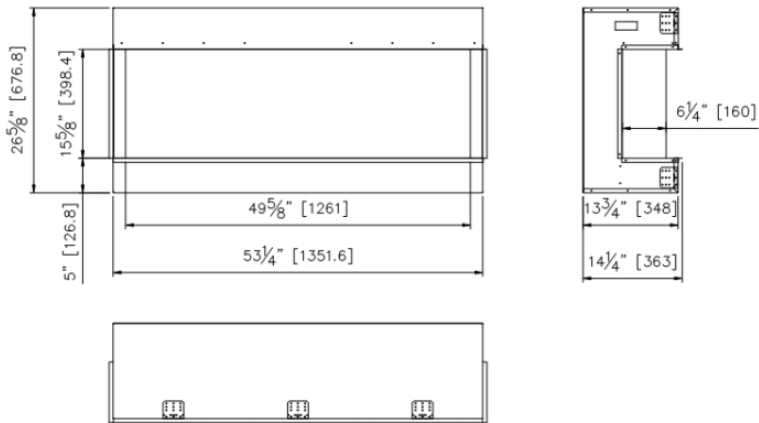

קמין חשמלי דגם TRV-XL-DEEP 50

חזית ושני צדדים

חזית וצד L

חזית וצד R

חזית בלבד

קמין חשמלי פנורמי עם תצוגה של-3 צדדים של חברת Amantii ארה"ב. ניתן לראות את התצוגה המהפנטת כמעט מכל זווית דרך 3 דפנות הזכוכית. תצוגת הקמין מוארת עם-6 צבעי תאורה אחורית ו-13 צבעי תאורה עליונה. |בעת התקנת הקמין, ניתן לבחור באחת מ-4 אפשרויות ההתקנה שלו – זכוכית רק חזית, צד ימני פתוח, צד שמאלי פתוח, 3 הצדדים פתוחים. הקמין מגיע עם חבילת אביזרים עשירה מאד שנועדה לקשט את תצוגת הקמין בדיוק לפי הצרכים והטעם שלכם.

חבילת מדיה עשירה הכוללת:

קריסטלים שקופים גדולים, קריסטלים כחולים ו שקופים קטנים, 11 יחידות גזעי עץ, אבנים שחורות, אבנים רגילות, 90 חלוקי נחל, גחלים ועוד.. גוף החימום המובנה בליבת הקמין מפיק הספק חשמלי של 2200 וואט הניתן לוויסות בעזרת שלט רחוק.

בעת הפעלת החימום, ניתן לבחור בין שתי דרגות חימום.

ניתן להפעיל את תצוגת הקמין ללא חימום או תצוגה משולבת עם חימום, כך שתוכלו ליהנות מהיופי המהפנט של הליבה 365 ימים בשנה.