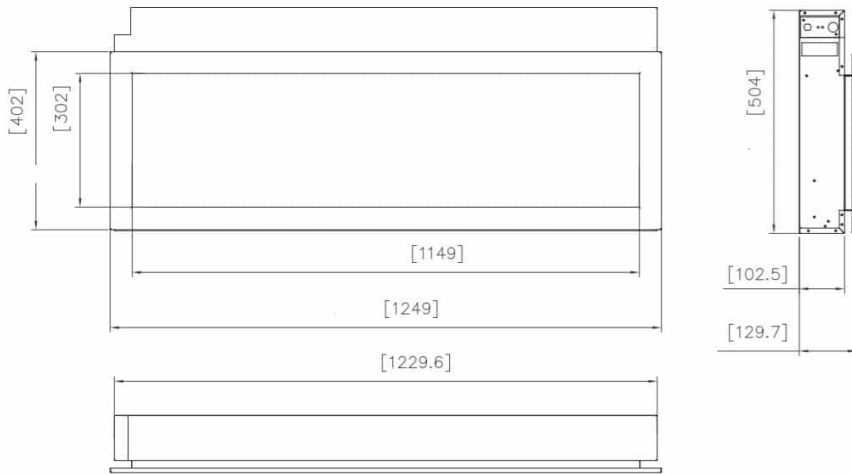

קמין חשמלי דגם BI-50-XTRASLIM

קמין חשמלי עם תצוגה פרונטלית מהממת מבית **Amantii** ארה"ב.

דגם BI-50-XTRASLIM

ניתן לראות את התצוגה המהפנטת כמעט מכל זווית .

תצוגת הקמין מוארת ע"י 3 צבעי תאורה אחורית, ולכל צבע יש 5 דרגות שונות...

הקמין מגיע עם חבילת אביזרים עשירה מאד שנועדה לקשט את תצוגת הקמין בדיוק לפי הצרכים והטעם שלכם.

גוף החימום המובנה בליבת הקמין מפיק הספק חשמלי של 2200 וואט הניתן לוויסות בעזרת שלט רחוק.

בעת הפעלת החימום, ניתן לבחור בין שתי דרגות חימום.

ניתן להפעיל את תצוגת הקמין ללא חימום או תצוגה משולבת עם חימום, כך שתוכלו ליהנות מהיופי המהפנט של הליבה 365 ימים בשנה.

שלט רחוק עם שליטה מלאה

הקמין הדק ביותר בהחלט

מסגרת הקמין נחשבת לדקה ביותר