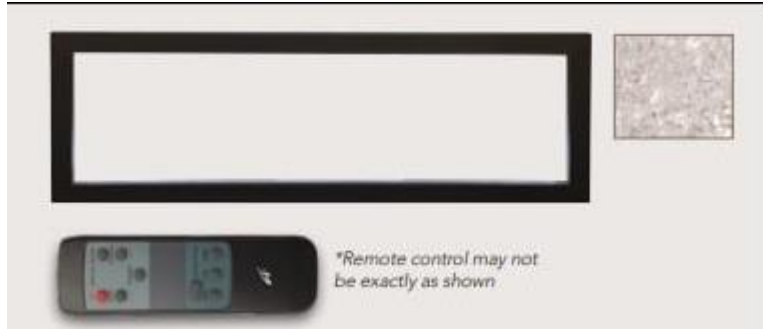

קמין חשמלי דגם BI-60-XTRASLIM

קמין חשמלי עם תצוגה פרונטלית מהמת מבית Amantii ארה"ב.

דגם BI-50-XTRASLIM

ניתן לראות את התצוגה המהפנטת כמעט מכל זווית .

תצוגת הקמין מוארת ע"י 3 צבעי תאורה אחורית, ולכל צבע יש 5 דרגות שונות...

הקמין מגיע עם חבילת אביזרים עשירה מאד שנועדה לקשט את תצוגת הקמין בדיוק לפי הצרכים והטעם שלכם.

גוף החימום המובנה בליבת הקמין מפיק הספק חשמלי של 2200 וואט הניתן לוויסות בעזרת שלט רחוק.

בעת הפעלת החימום, ניתן לבחור בין שתי דרגות חימום.

ניתן להפעיל את תצוגת הקמין ללא חימום או תצוגה משולבת עם חימום, כך שתוכלו ליהנות מהיופי המהפנט של הליבה 365 ימים בשנה.

שלט רחוק עם שליטה מלאה

הקמין הדק ביותר בהחלט

מסגרת הקמין נחשבת לדקה ביותר