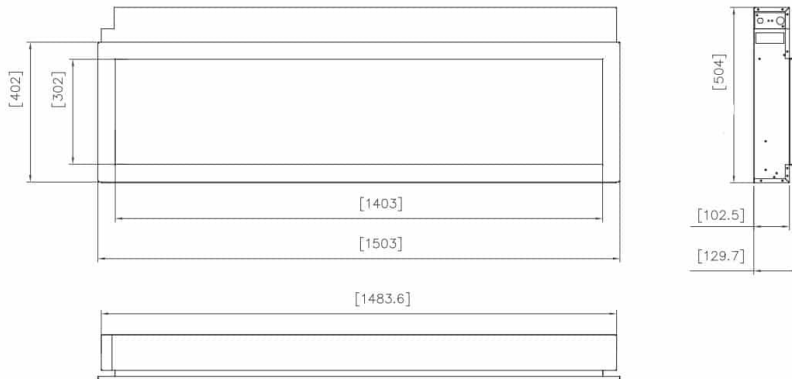

קמין חשמלי דגם BI-60-XTRASLIM

קמין חשמלי עם תצוגה פרונטלית מהמת מבית Amantii ארה"ב.

דגם BI-50-XTRASLIM

ניתן לראות את התצוגה המהפנטת כמעט מכל זווית .

תצוגת הקמין מוארת ע"י 3 צבעי תאורה אחורית, ולכל צבע יש 5 דרגות שונות...

הקמין מגיע עם חבילת אביזרים עשירה מאד שנועדה לקשט את תצוגת הקמין בדיוק לפי הצרכים והטעם שלכם.

גוף החימום המובנה בליבת הקמין מפיק הספק חשמלי של 2200 וואט הניתן לוויסות בעזרת שלט רחוק.

בעת הפעלת החימום, ניתן לבחור בין שתי דרגות חימום.