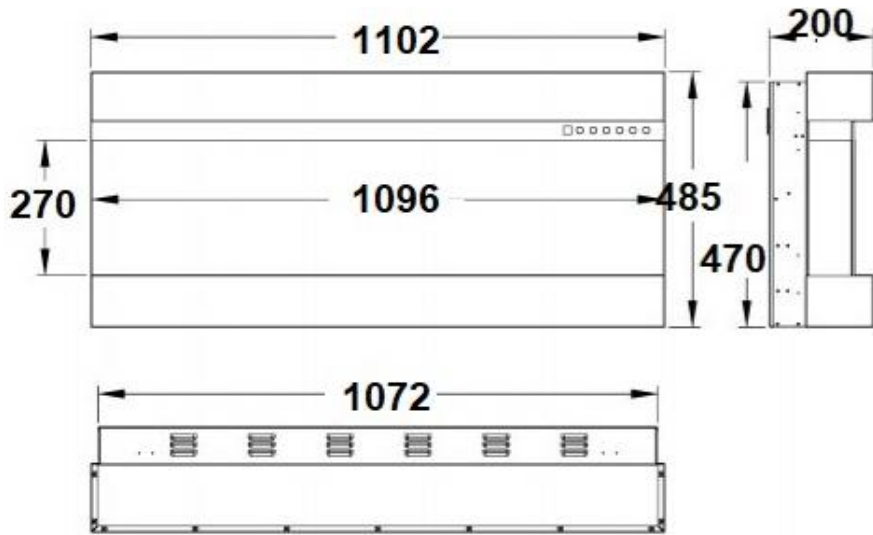

קמין חשמלי HK-43WM

שילוב מנצח בין עיצוב עוצר נשימה ליכולת החימום שהופכות אותו לאלמנט אדריכלי מרשים מראה אלגנטי הנוצר מלהבות ה-LED המעוצבות גם ללא חימום ובחסכון אנרגטי משמעותי.

כמו כן הקמין משמש כפריט עיצובי ללא שימוש ביחידות החימום. הקמין יעיל וחסכוני.

מתח : 220-240 Hz 50 V

ממדים: 1102/490/200 מ"מ

התקנה: הטמעה חלקית

3 צדדים זכוכית

טיימר: 30 דקות עד 8 שעות

שליטה : שלט רחוק / לוח בקרה

צבעי להבה: 3 צבעי לד

צבעי משטח הקריסטל: 10 צבעים

בהירות להבה : 4 מצבים

מדיה : קריסטלים

אופציה תוספת גזרי עץ

הגנה מחימום יתרה