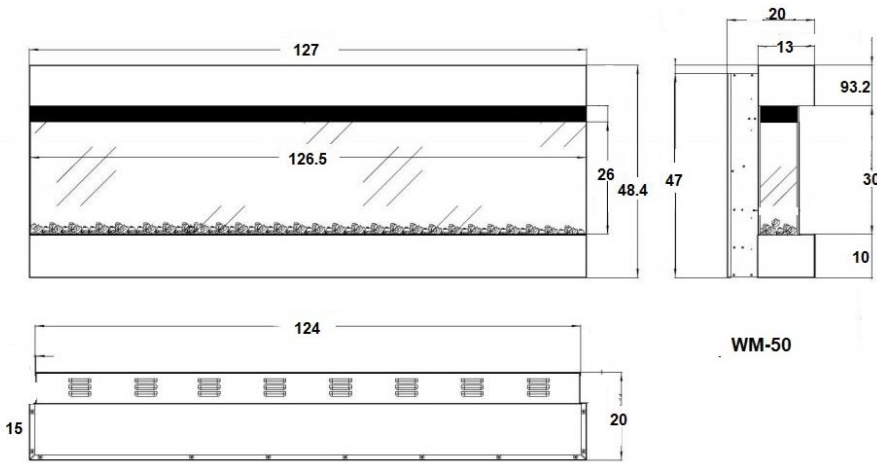

קמין חשמלי HK-50WM

קמין חשמלי דגם HK-50WM דגם סטייל
 פיזור חום אפקטיבית בחללים בגודל של עד 30 מ"ר.
 שילוב מנצח בין עיצוב עוצר נשימה ליכולת החימום שהופכות אותו
 לאלמנט אדריכלי מרשים
 מראה אלגנטי הנוצר מלהבות ה-LED המעוצבות גם ללא חימום ובחסכון
 אנרגטי משמעותי.

כמו כן הקמין משמש כפריט עיצובי ללא שימוש ביחידות החימום.
 הקמין יעיל וחסכוני.

מתח: 220-240 Hz 50 V

ממדים: 1270/490/200 מ"מ

התקנה: הטמעה חלקית

3 צדדים זכוכית

טיימר: 30 דקות עד 8 שעות

שליטה: שלט רחוק / לוח בקרה