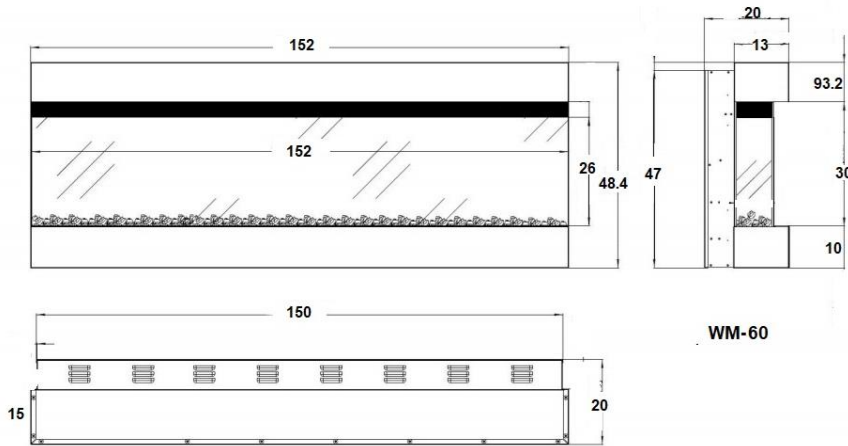

קמין חשמלי HK-60WM

קמין חשמלי דגם HK-60WM דגם סטייל
 פיזור חום אפקטיבית בחללים בגודל של עד 30 מ"ר.
 שילוב מנצח בין עיצוב עוצר נשימה ליכולת החימום שהופכות אותו
 לאלמנט אדריכלי מרשים
 מראה אלגנטי הנוצר מלהבות ה-LED המעוצבות גם ללא חימום ובחסכון
 אנרגטי משמעותי.

כמו כן הקמין משמש כפריט עיצובי ללא שימוש ביחידות החימום.
 הקמין יעיל וחסכוני.

מתח : 220-240 Hz 50 V

ממדים: 1270/490/200 מ"מ

התקנה: הטמעה חלקית

3 צדדים זכוכית

טיימר: 30 דקות עד 8 שעות

שליטה : שלט רחוק / לוח בקרה