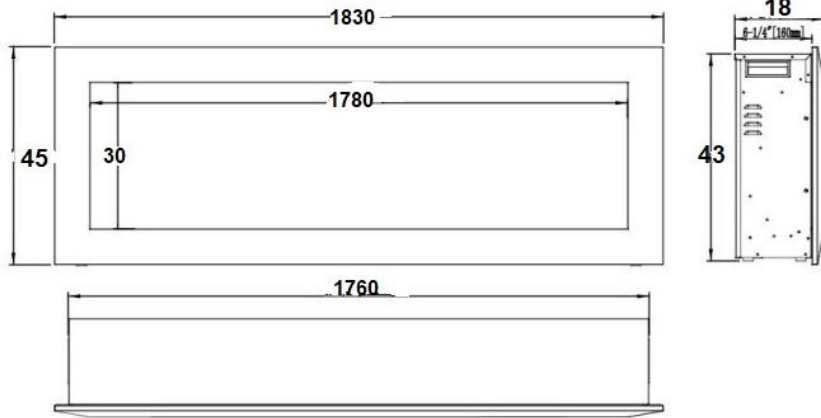

קמין חשמלי HK- 72 BIF

קמין חשמלי דגם HK-72 bif דגם סטייל
פיזור חום אפקטיבי בחללים בגודל של עד 30 מ"ר.
שילוב מנצח בין עיצוב עוצר נשימה ליכולת החימום שהופכות אותו
לא למנט אדריכלי מרשים

מראה אלגנטי הנוצר מלהבות ה-LED המעוצבות גם ללא חימום ובחסכון
אנרגטי משמעותי.

כמו כן הקמין משמש כפריט עיצובי ללא שימוש ביחידות החימום.

הקמין יעיל וחסכוני.

מתח : 220-240 Hz 50 V

ממדים: 1830/450/180 מ"מ

התקנה: שקוע בקיר

טיימר: 30 דקות עד 8 שעות

שליטה : שלט רחוק / לוח בקרה

צבעי להבה: 3 צבעי לד